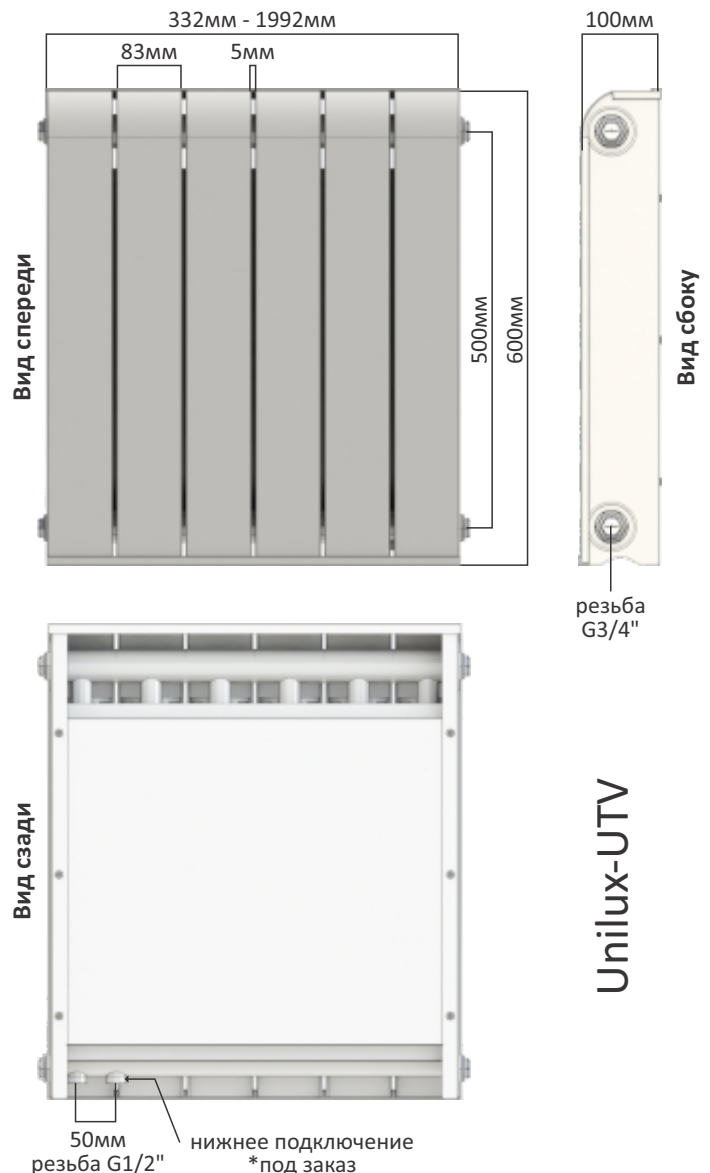

Эффективная теплоотдача

Конструкция с вертикальными каналами и развитыми конвекционными рёбрами обеспечивает быстрый и равномерный обогрев помещения.

Быстрая реакция на изменение температуры

Малый объём теплоносителя - всего 0,375 л на секцию - даёт радиатору отличную динамику: он быстро нагревается и остывает, что особенно важно для систем с автоматическим регулированием.

Доступная цена

Мы не переплачиваем за бренды, логистику и наценки посредников - благодаря собственному производству предлагаем отличное сочетание цены и качества.

Наименование модели	Unilux-UTV
Межосевое расстояние	500 мм
Высота секции	600 мм
Ширина секции	83 мм
Глубина секции	100 мм
Количество секций	от 4 до 24
Мощность секции	150 Вт при $\Delta=60^{\circ}\text{C}$
Боковое подключение	резьба 3/4"
Нижнее подключение	резьба 1/2"
Стоимость секции	5 900 тг
Цвет на заказ	+10% к радиатору
Нижнее подключение на заказ	+9000 тг